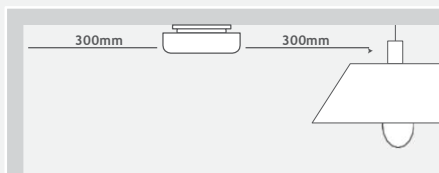

Mennyezetre szerelés

- Minden oldalfaltól minimum 300 mm-re
- Minimum 300 mm-re a mennyezeti lámpától
- Minimum 1 m maximum 3 m távolságra a tüzelőberendezéstől
- Ha a lakrész egy leválasztott terület, a vészjelző a tüzelőberendezéssel egy oldalon legyen