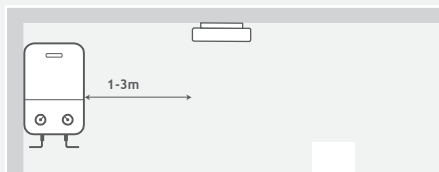

FELHASZNÁLÁSI HELYEK:

lakóház, mobilház, lakókocsik, lakóautó

Tüzelőberendezéssel ellátott helyiségbe

Oldalfalra szerelés hálószobában

- A mennyezethez közel, de minimum 150 mm-el lejjebb
- Legalább 300 mm-re legyen a függőleges faltól
- Minimum 1 m maximum 3 m távolságra a tüzelőberendezéstől

Mennyezetre szerelés

- Minden oldalfaltól minimum 300 mm-re
- Minimum 300 mm-re a mennyezeti lámpától
- Minimum 1 m maximum 3 m távolságra a tüzelőberendezéstől
- Ha a lakrész egy leválasztott terület, a vészjelző a tüzelőberendezéssel egy oldalon legyen