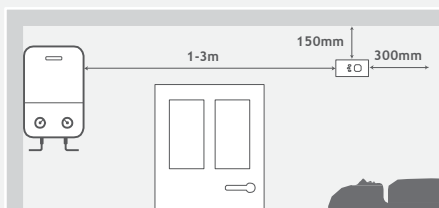

FELHASZNÁLÁSI HELYEK:

lakóház, mobilház, lakókocsik, lakóautó

Tüzelőberendezéssel ellátott helyiségbe

Oldalfalra szerelés hálószobában

- A mennyezethez közel, de minimum 150 mm-el lejjebb
- Legalább 300 mm-re legyen a függőleges faltól
- Minimum 1 m maximum 3 m távolságra a tüzelőberendezéstől